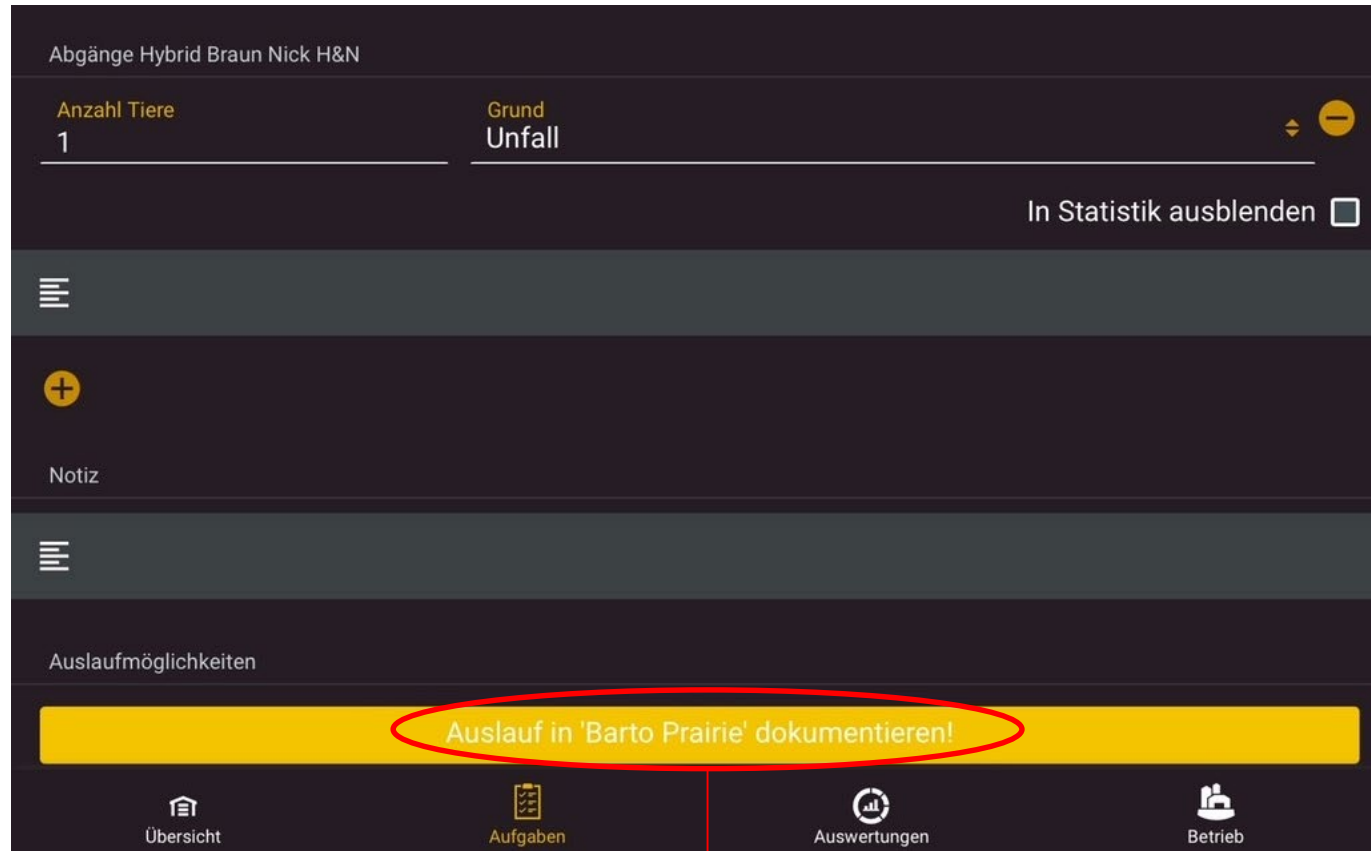

# Diagramm Abgänge

Für erfolgreiche Tierhaltung

# Tagesaufgaben erledigen & eintragen

Für erfolgreiche Tierhaltung

Auslaufjournal: Barto Prairie

**barto**